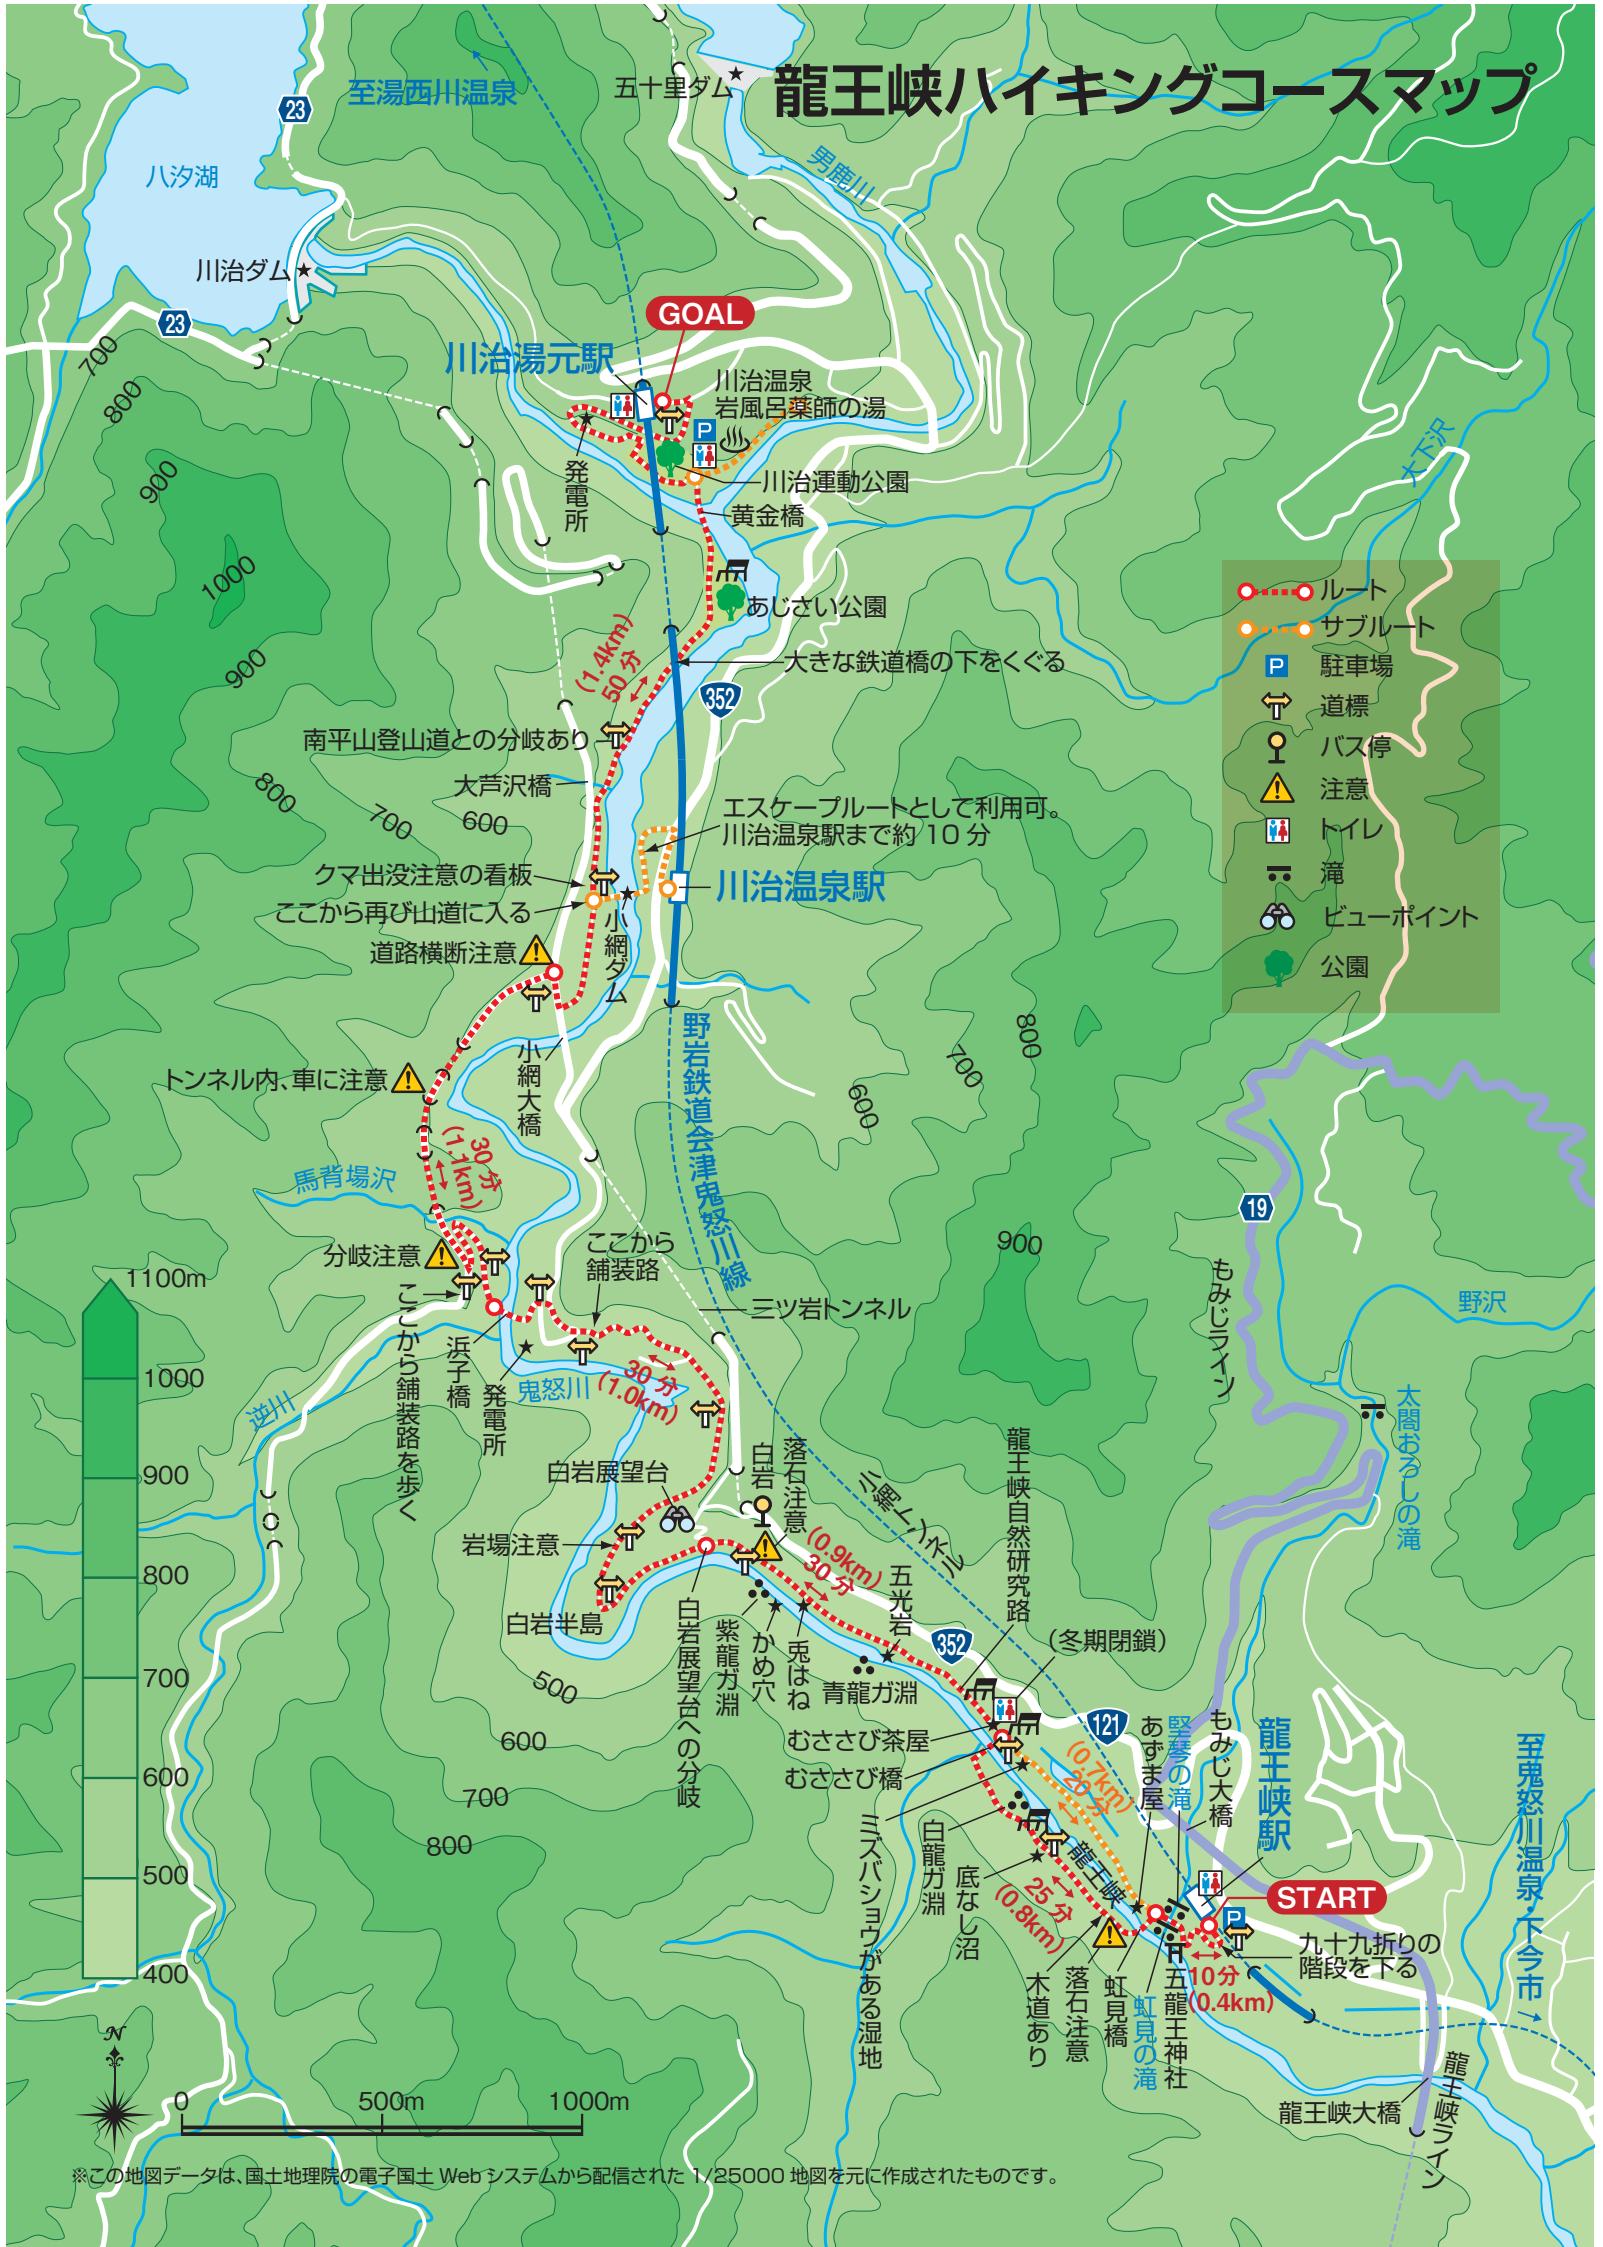

# 龍王峡ハイキングコースマップ

- ルート
- サブルート
- P 駐車場
- ↑ 道標
- I バス停
- ⚠ 注意
- ♿ トイレ
- ≡ 滝
- 👁 ビューポイント
- 🌳 公園

※この地図データは、国土地理院の電子国土 Web システムから配信された 1/25000 地図を元に作成されたものです。