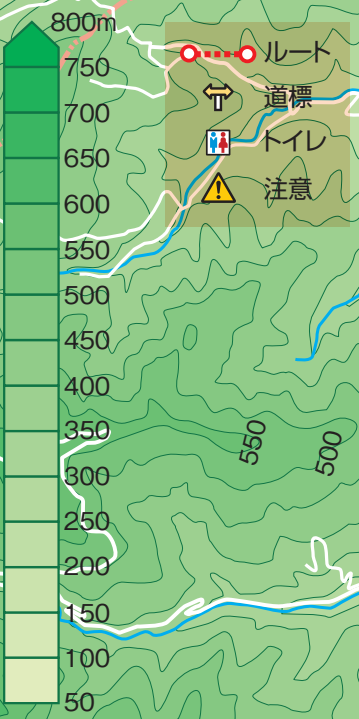

武蔵越生ウォーキングコースマップ

※この地図データは、国土地理院の電子国土Webシステムから配信された1/25000地図を元に作成されたものです。