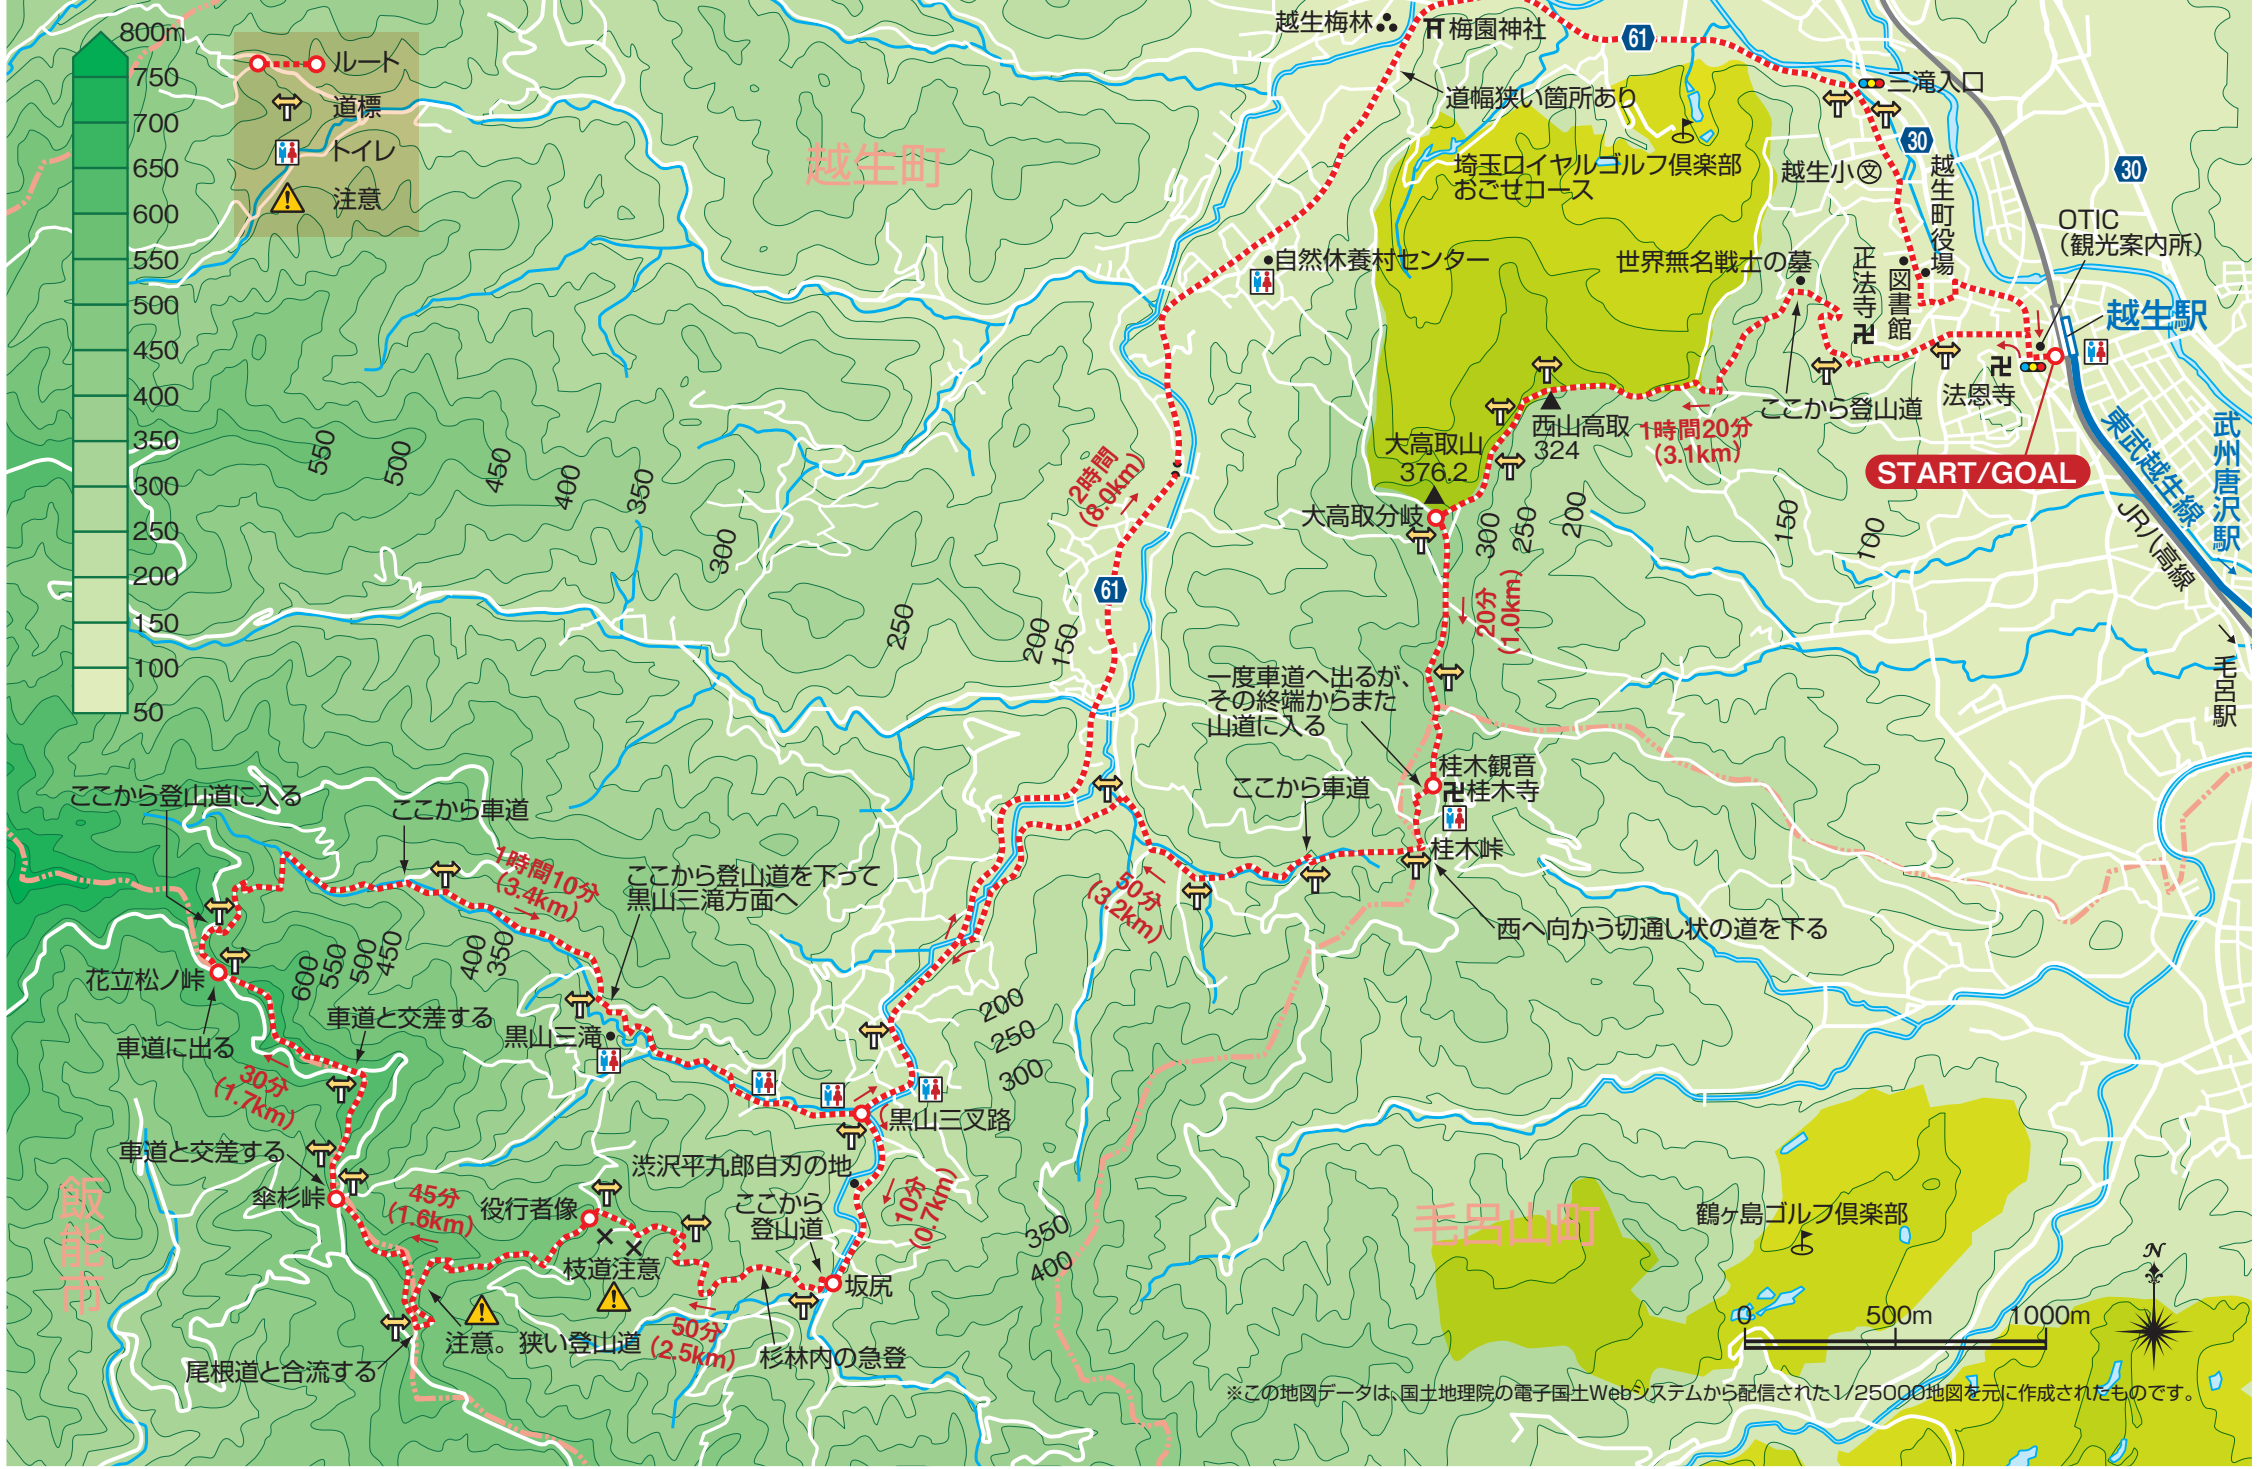

# 武蔵越生ウォーキングコースマップ

※この地図データは、国土地理院の電子国土Webシステムから配信された1/25000地図を元に作成されたものです。