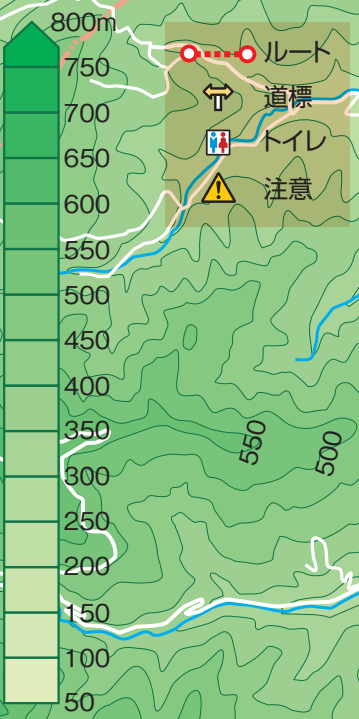

# 武蔵越生ウォーキングコースマップ

※この地図データは、国土地理院の電子国土Webシステムから配信された1/25000地図を元に作成されたものです。