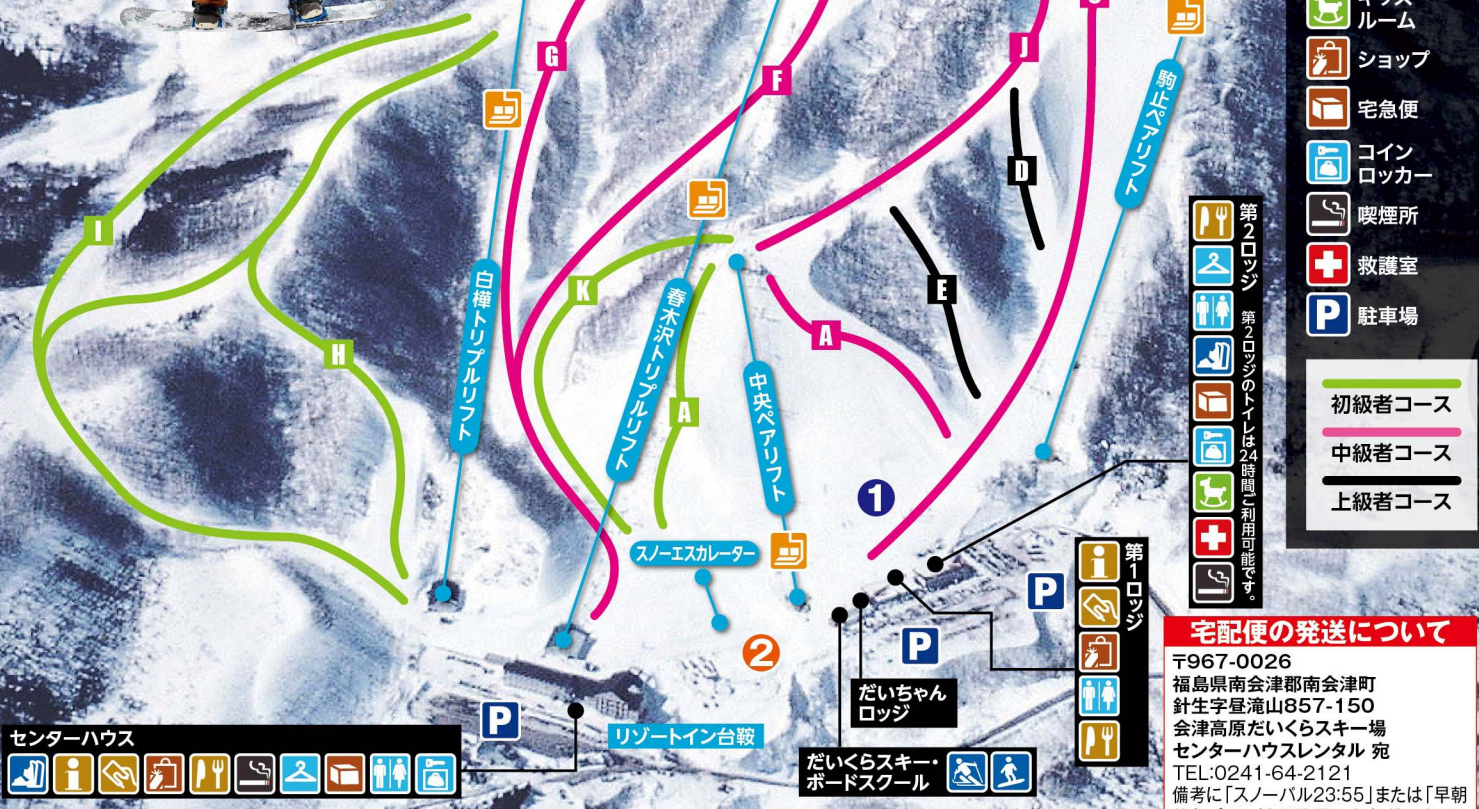

DAIKURA COURSE MAP

- インフォメーション
- リフト
- チケット売り場
- レストラン
- 更衣室
- トイレ
- レンタルスキー
- スキースクール
- スノーボードスクール
- キッズルーム
- ショップ
- 宅急便
- コインロッカー
- 喫煙所
- 救護室
- 駐車場

第2ロッジ
 第2ロッジのトイレは24時間ご利用可能です。

第1ロッジ

- 初級者コース
- 中級者コース
- 上級者コース

宅配便の発送について
 〒967-0026
 福島県南会津郡南会津町
 針生字昼滝山857-150
 会津高原だいくらスキー場
 センターハウスレンタル 宛
 TEL:0241-64-2121
 備考に「スノーバル23:55」または「早朝特急プラン」と記入願います。前日までに到着するよう願います。

センターハウス

だいちゃんロッジ
 だいくらスキーボードスクール

リゾートイン台鞍