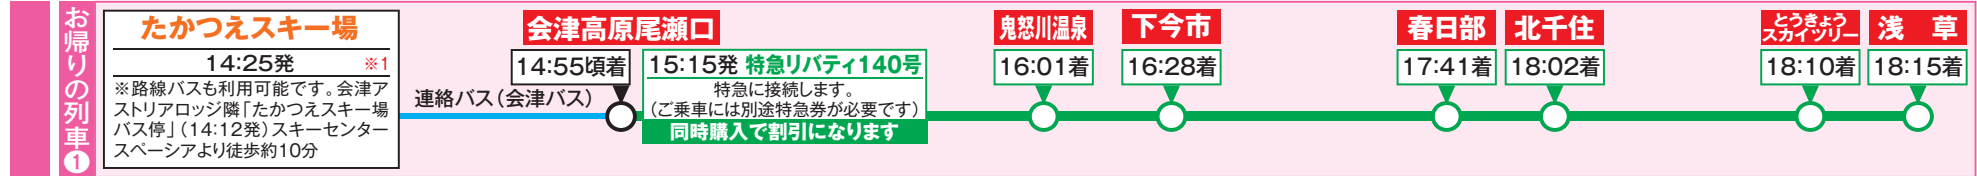

# スノーパル23:55・連絡バス 運転時刻表 連絡バスの運転はスノーパル23:55浅草発日の翌日のみとなります。 **行程**

※1.連絡バスの運転は、スノーパル23:55浅草発日の翌日のみとなります。ご宿泊等でその他の日にお帰りのお客様は、会津アストリアロッジ隣の「たかつえスキー場」バス停(スキーセンタースペースシアより徒歩10分)より路線バス(14:12発、16:07発)をご利用下さい。  
 ※2.無料送迎をご利用して会津田島から会津鉄道で会津高原尾瀬口までご利用の場合、会津鉄道の運賃はお客様負担となります。