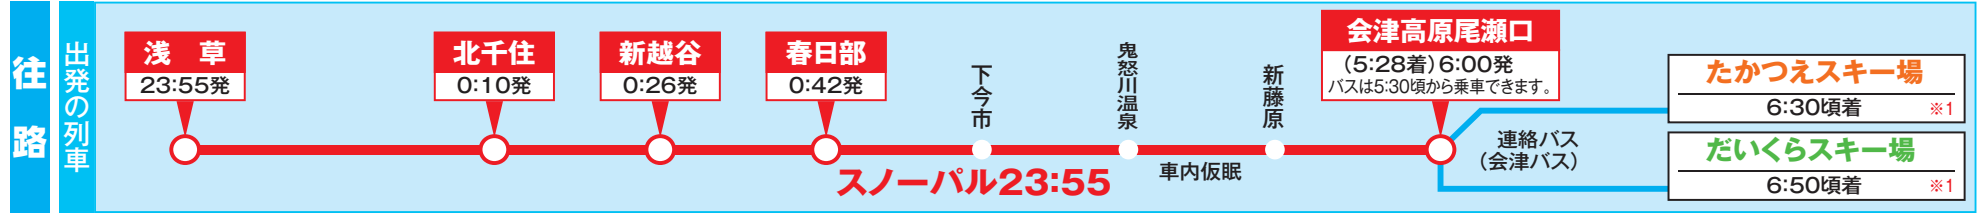

# スノーパル23:55・連絡バス 運転時刻表 連絡バスの運転はスノーパル23:55浅草発日の翌日のみとなります。 **行程**

※1.連絡バスの運転は、スノーパル23:55浅草発日の翌日のみとなります。ご宿泊等でその他の日にお帰りのお客様は、会津アストリアロッジ隣の「たかつえスキー場」バス停(スキーセンタースペースシアより徒歩10分)より路線バス(14:12発、16:07発)をご利用下さい。  
 ※2.無料送迎をご利用して会津田島から会津鉄道で会津高原尾瀬口までご利用の場合、会津鉄道の運賃はお客様負担となります。