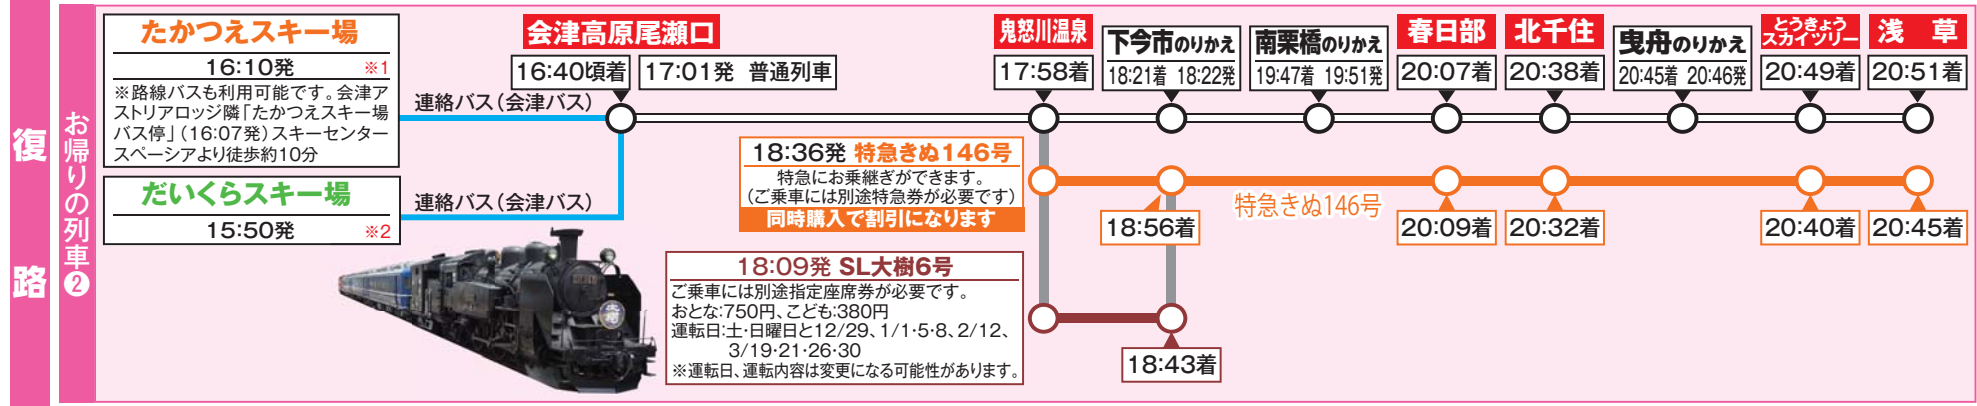

# スノーパル23:55・連絡バス 運転時刻表 連絡バスの運転はスノーパル23:55浅草発日の翌日のみとなります。 **行程**

※1.連絡バスの運転は、スノーパル23:55浅草発日の翌日のみとなります。ご宿泊等でその他の日にお帰りのお客様は、会津アストリアロッジ隣の「たかつえスキー場」バス停(スキーセンタースペースシアより徒歩10分)より路線バス(14:12発、16:07発)をご利用下さい。  
 ※2.無料送迎をご利用して会津田島から会津鉄道で会津高原尾瀬口までご利用の場合、会津鉄道の運賃はお客様負担となります。