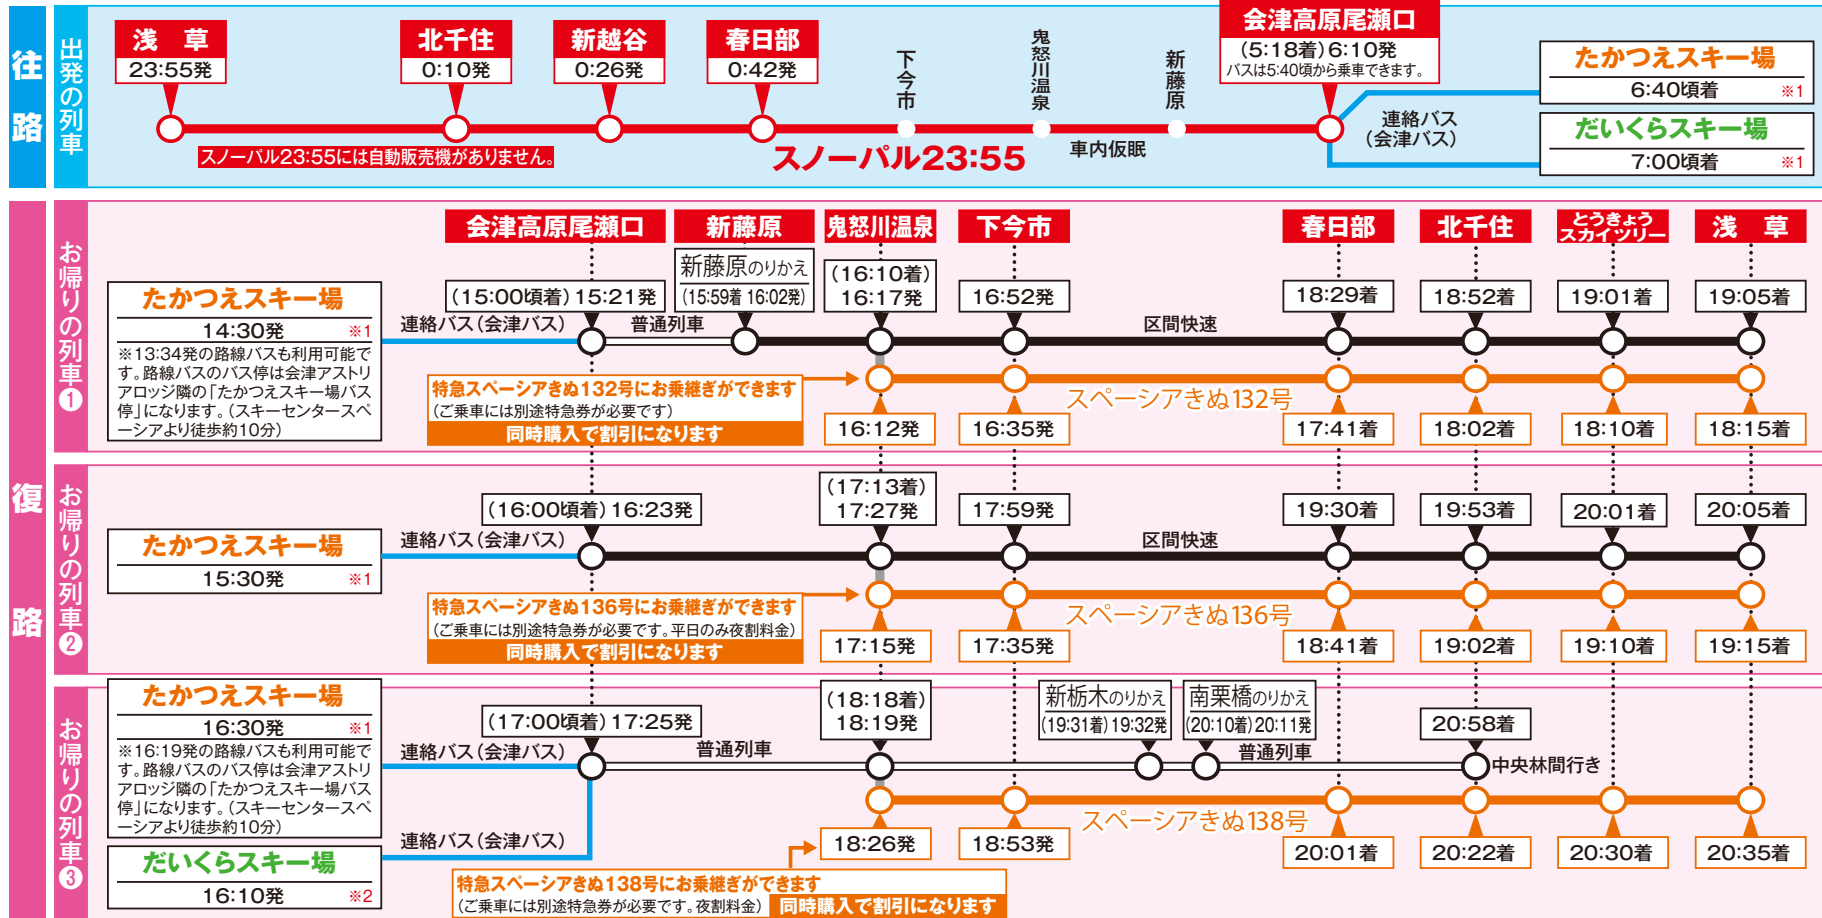

行程

連絡バスの運転はスノーパル 23 : 55 浅草発日の翌日のみとなります。

※1. 連絡バスの運転は、スノーパル 23 : 55 浅草出発日の翌日のみとなります。ご宿泊等でその他の日にお帰りのお客様は、会津アストリアロジ隣の「たかつえスキー場」バス停（スキーセンタースペースより徒歩 10 分）より路線バス（13 : 34 発、16 : 19 発）をご利用下さい。

※2. 無料送迎をご利用して会津田島から会津鉄道で会津高原尾瀬口までご利用の場合、会津鉄道の運賃はお客様負担となります。