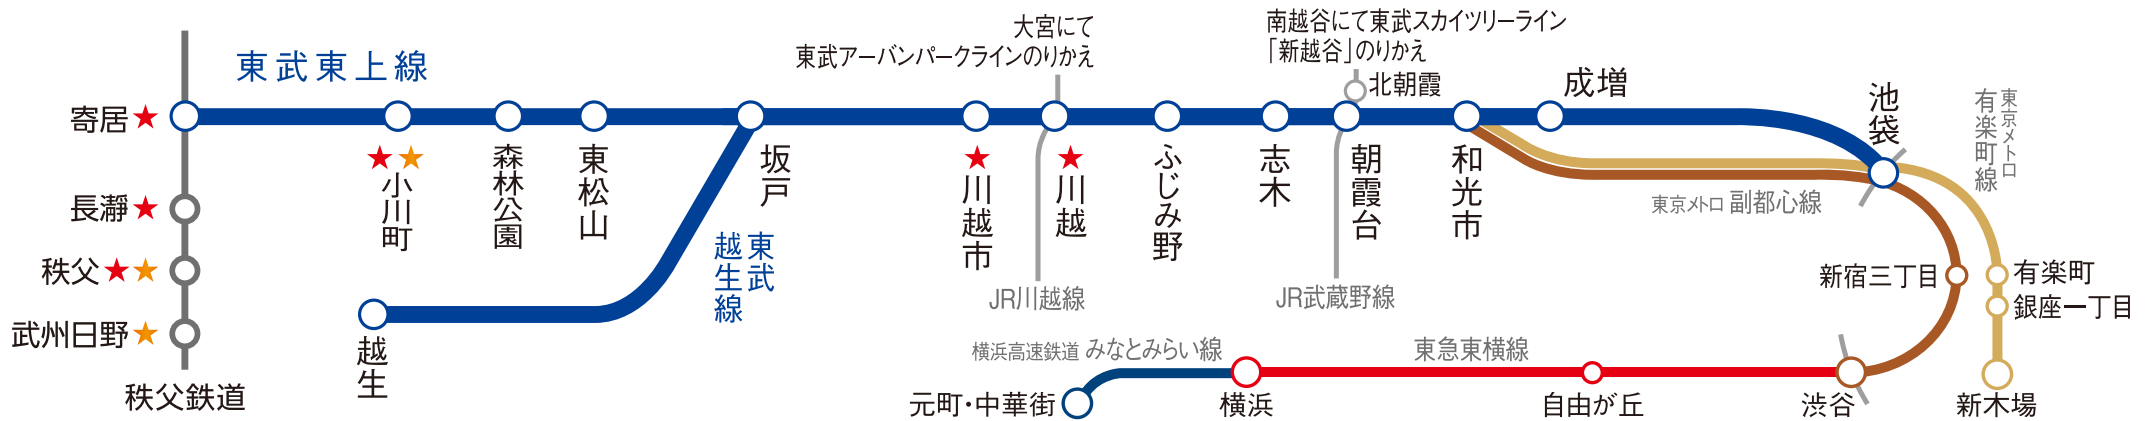

東武東上線 1日フリー乗車券利用区間

東武東上線・東武越生線がご利用になれます。

※秩父鉄道のご利用には、別途乗車券が必要です

★ AタイプのS級グルメ店舗のある駅

★ BタイプのS級グルメ店舗のある駅