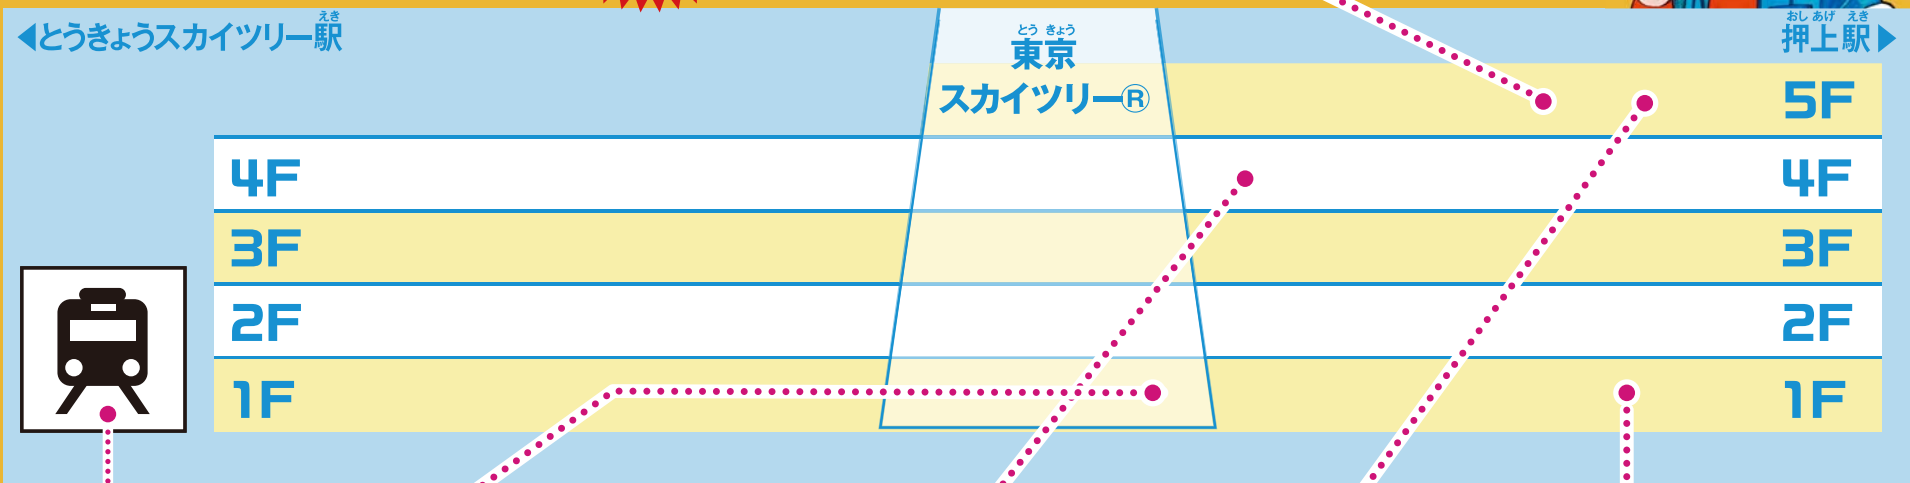

ソラマチコース  
MAP

**GOAL!!**  
ゴール!!

“ソラマチコース”“下町コース”  
共通 景品交換場所  
東武グループツーリストプラザ

5階 イーストヤード11番地  
※景品交換時間  
10:00~21:00

**1** とうきょう  
スカイツリー駅  
正面口

**2** THE SKYTREE  
SHOP 1F  
1階 タワーヤード7番地

**3** コロコロコミック  
伝説カフェ  
4階 イーストヤード9番地

**4** 大昆虫展  
※ 大昆虫展終了後の8/24以降は、  
イーストヤード5階、東武グループツーリスト  
プラザにスタンプを移動します。  
5階 イーストヤード11/12番地

**5** ソラマチ1F  
インフォメーション前  
1階 イーストヤード12番地