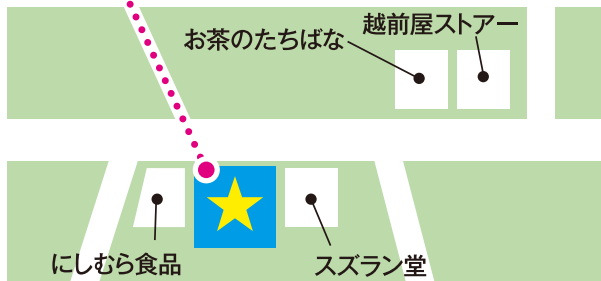

した まち
下町コース
マップ
MAP

とうぶ 東武スカイツリーライン

あさくさ えき
浅草駅

① 東武浅草駅
しょうめんかいざつくちそと まちあいしつない
正面改札口外 待合室内

とうきょう
スカイツリー 駅

ひきふね えき
曳舟駅

● とうぶ ひきふねえき
東武曳舟駅より
● とほ ふん
徒歩15分

おむらい えき
小村井駅

● とうぶ おむらいえき
東武小村井駅より
● とほ ふん
徒歩10分

とうぶ かめいど せん
東武亀戸線

③ 東武亀戸駅

かめいど えき
亀戸駅

ひがし えき
東あずま駅

かめいど すいじん えき
亀戸水神駅

② 下町人情キラキラ橋商店街事務局
※時間 10:00~17:00

⑤ 亀戸天神社
ほんでん ひがしがわ しゃむしよい ぐち
本殿東側 社務所入り口
※時間 9:00~16:00
※東武亀戸駅より徒歩15分

④ アトレ亀戸

1階インフォメーション横

かめいど
バスターミナル

とうぶ かめいど えき
東武亀戸駅