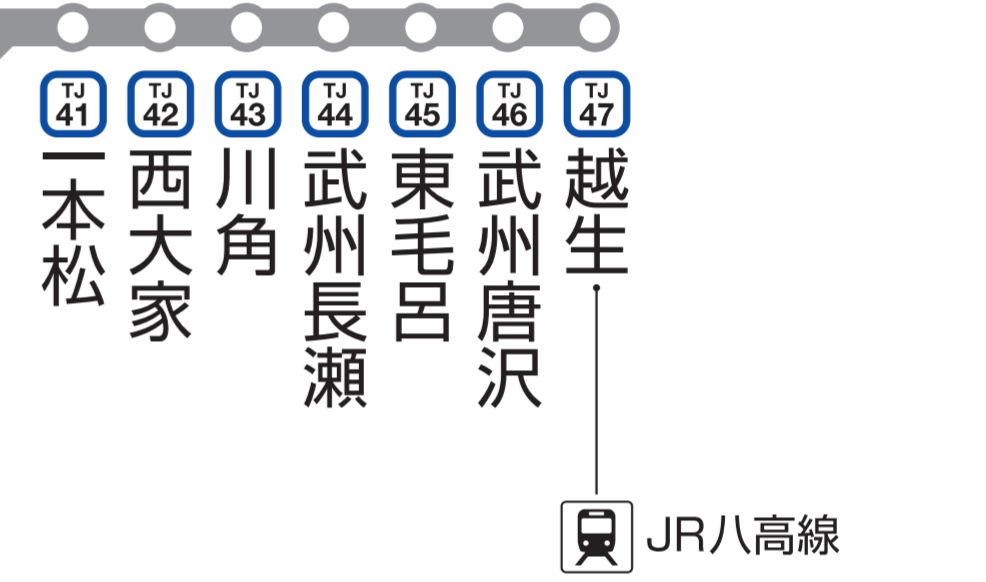

凡例

- TY 東急東横線直通**
 - 特急
 - 通勤特急
 - 急行
 - 各駅停車
- MM みなとみらい線直通**
 - 特急
 - 通勤特急
 - 急行
 - 各駅停車
- F 副都心線直通**
 - 急行
 - 通勤急行
 - 各駅停車
- Y 有楽町線直通**
 - 各駅停車
- TJ 東武東上線・越生線**
 - ライナー
 - 快速急行
 - 快速
 - 急行
 - 準急
 - 普通
- F ライナー**
 - 特急/急行

越生線

TJ ライナー
池袋行は通過

F ライナー

ライナー
快速急行
快速
急行
準急
普通

- M 丸ノ内線
- Y 有楽町線
- F 副都心線
- JR山手・埼京線
- JR湘南新宿ライン
- SI 西武池袋線

- Y 有楽町線
- F 副都心線

JR武蔵野線

JR川越線

JR八高線

JR八高線
秩父鉄道